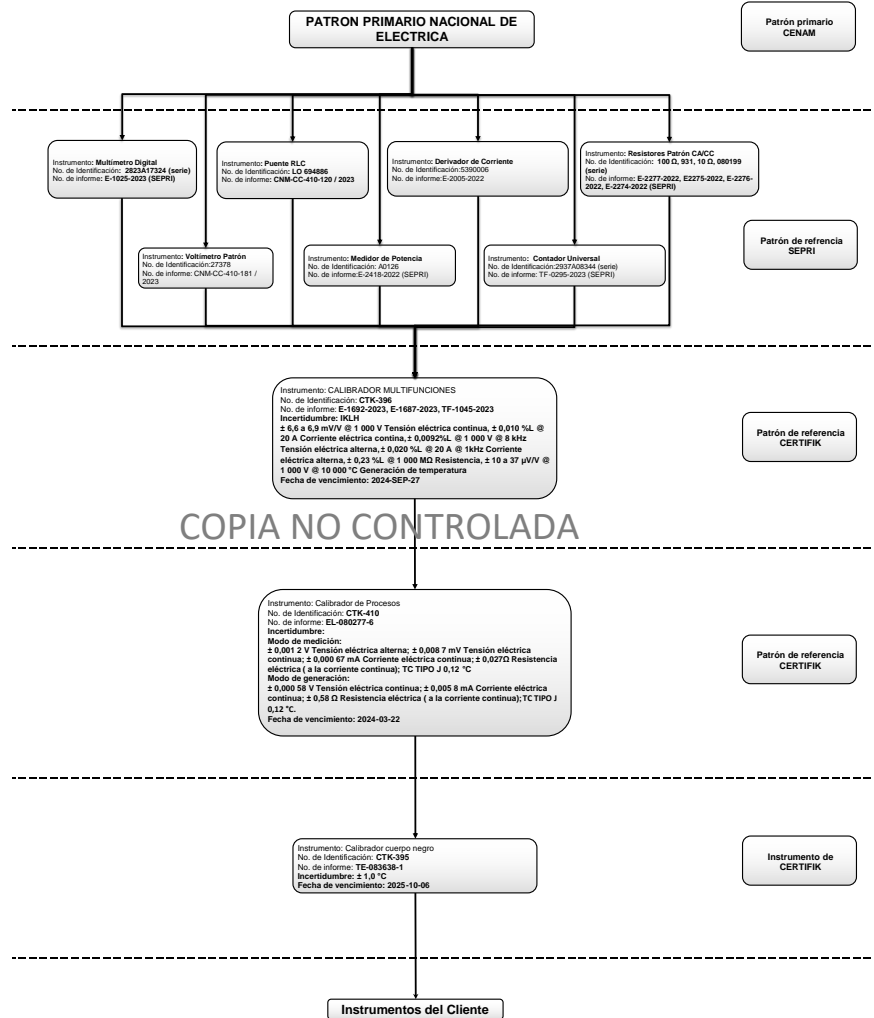

**PATRÓN DE REFERENCIA: CALIBRADOR DE CUERPO NEGRO**

COPIA NO CONTROLADA